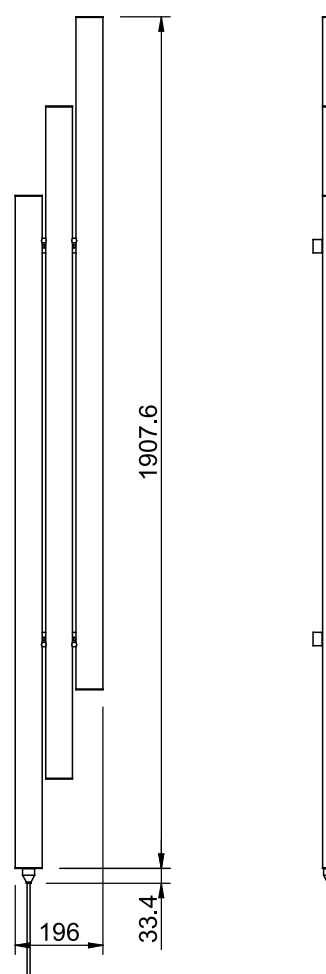

La nueva columna radiador de estilo minimalista, diseñada para garantizar funcionalidad y practicidad de alto diseño. Su forma innovadora te permite posicionarlo en cualquier espacio, además de ser regulable, Nail ha sido pensado para colgar las toallas y batas de baño, manteniéndolas calientes.

#### CARATTERISTICHE TECNICHE

- Radiatore elettrico in acciaio in 2 versioni: ad 1 collettore (75watt) o 3 collettori (250watt) -1 o 3 collettori ovali 32x60
- 1 appendino porta salviette per lo collettore
- verniciatura a doppia mano anaforesi e polveri epossidiche
- kit di fissaggio a corredo
- munito di resistenza solo cavo da 75/250 watt
- pressione di collaudo: 10 bar

#### CARACTERÍSTICAS TÉCNICAS

- Radiador eléctrico de acero en 2 versiones: con 1 colector (75 vatios) o 3 colectores (250 vatios) -1 o 3 colectores ovales 32x60
- 1 colgador de toallas para el colector
- pintura para la anoforesis de doble mano y polvos epoxi
- kit de fijación suministrado
- resistencia solo cable de 75/250 vatios
- presión de ensayo: 10 bar

## SCHEMA DI MONTAGGIO DIAGRAMA DE MONTAJE

Modèle- Model	Code- Code	Hauteur Height (mm)	Largeur Width (mm)	Profond. Depth (mm)	Entraxe Distance (mm)	Poids Weight (kg)	Puissance Power Watt
<b>NAIL SINGOLO (Ral)</b>	NAS18006__	1800	60	80		1,4	<b>WATT 100</b>
<b>NAIL SINGOLO (Colori speciali- Colores especiales)</b>	NAS18006*	1800	60	80		1,4	<b>WATT 100</b>
<b>NAIL TRIPLO (Ral)</b>	NAT19120__	1908	196	80		4,1	<b>WATT 250</b>
<b>NAIL TRIPLO (Colori speciali- Colores especiales)</b>	NAT19120*	1908	196	80		4,1	<b>WATT 250</b>