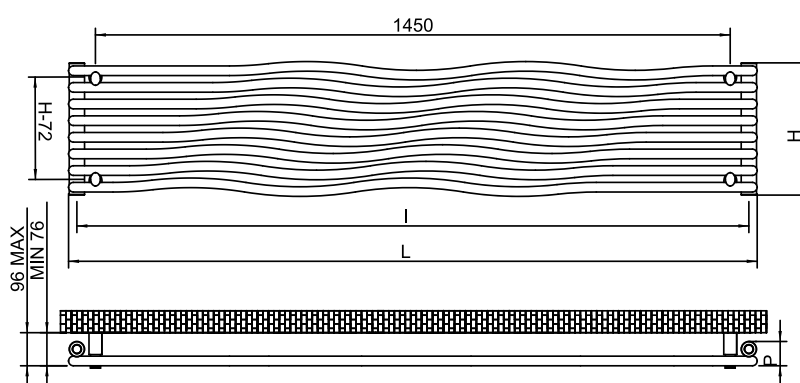

Marea si colloca perfettamente sopra la vasca da bagno; l'armonia della curva ci richiama quella delle onde del mare; il prodotto è privo di spigoli e con le estremità dei tubi semi sferiche.

Marea es el radiador indispensable si tienes bañera . La armonía de las curvas nos hace pensar a la de las olas. El producto no tiene cantos y los extremos de los tubos son semi-esféricos.

#### CARATTERISTICHE TECNICHE

- Costruzione in acciaio
- collettori Ø35
- tubi orizzontali Ø22 con teste arrotondate
- diaframma su collettore per migliorare la circolazione
- 4 attacchi da 1/2"
- verniciatura doppia mano anaforesi e polveri epossidiche
- kit di fissaggio incluso
- Pressione di collaudo: 7.8 bar

#### • CARACTERÍSTICAS TÉCNICAS

- Construcción de acero
- Colectores de Ø35
- Tubos horizontales de Ø22 con cabezas redondeadas
- Diafragma en el colector para mejorar la circulación
- 4 conexiones de 1/2 "
- Pintura de anaforesis de doble capa y polvos de epoxi
- Kit de fijación incluido
- Presión de ensayo: 7.8 bar

### SCHEMA DI MONTAGGIO DIAGRAMA DE MONTAJE

Modello - Modelo	Codice Código	Altezza Altura (mm)	Larghezza Ancho (mm)	Profond. Profund. (mm)	Interasse Distancia (mm)	Peso Peso (kg)	Potenza Potencia ΔT 50° C	Potenza Potencia ΔT 30° C
<b>MAREA (Bianco- Blanco)</b>	MS22160800	304	1573	55	1535	8	<b>645</b>	<b>327</b>
	MS22161000	378	1573	55	1535	10	<b>750</b>	<b>381</b>
<b>MAREA (Ral)</b>	MS2216080__	304	1573	55	1535	8	<b>645</b>	<b>327</b>
	MS2216100__	378	1573	55	1535	10	<b>750</b>	<b>381</b>
<b>MAREA (Colori speciali- Colores especiales)</b>	MS2216080*	304	1573	55	1535	8	<b>645</b>	<b>327</b>
	MS2216100*	378	1573	55	1535	10	<b>750</b>	<b>381</b>