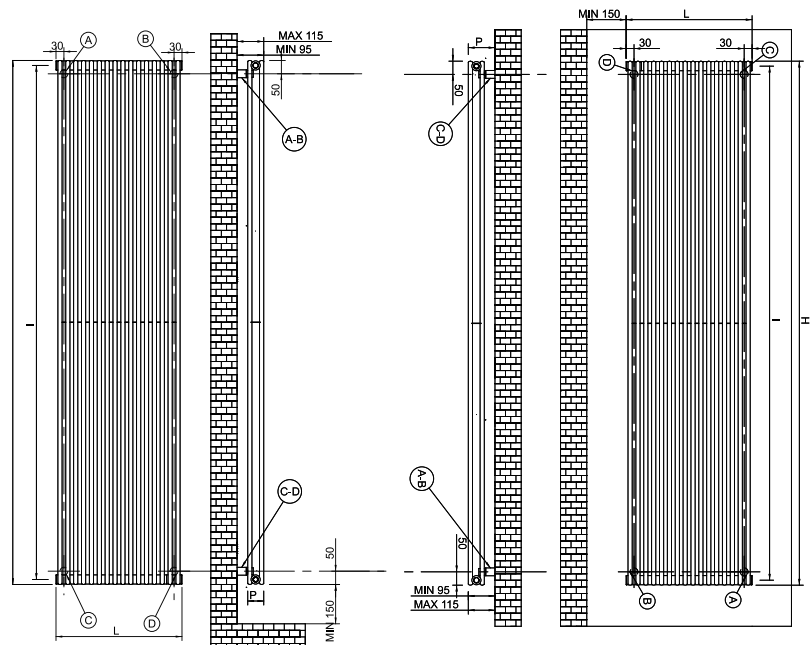

La ricercata evoluzione dell'elemento radiante classico si accompagna ad una nuova funzione, quella di specchio, posizionato al centro del radiatore Florian Plus: un altro risultato della ricerca formale e funzionale Tonon Evolution.

Far from being ordinary, Mistral is grace and dynamism. Indeed, Mistral harmoniously mixes simply straight lines and sinuous curves. Its skinny shape embodies elegance and style.

CARATTERISTICHE TECNICHE

- construction en acier
- collecteurs Ø 35
- tubes verticaux Ø 22 avec extrémités arrondies
- opercule sur le collecteur bas pour améliorer la circulation
- 4 orifices de raccordement de 1/2"
- double couche de peinture "anaphorèse et poudres époxy" (version blanc)
- fourni avec kit de fixation
- murale
- Pression d'essai: 7,8 bar

CARACTERÍSTICAS TÉCNICAS

- steel made
- upright Ø 35
- vertical tubes Ø 22 with spherical tube ends
- distributor on collector to be better the circulation
- n° 4 1/2" connections
- double painting: anaphoresis and powders (white version) wall installation kit
- Test pressure: 7,8 bars

SCHEMA DI MONTAGGIO DIAGRAMA DE MONTAJE

Modello - Modelo	Codice Código	Altezza Altura (mm)	Larghezza Ancho (mm)	Profond. Profund. (mm)	Interasse Distancia (mm)	Peso Peso (kg)	Potenza Potencia ΔT 50° C	Potenza Potencia ΔT 30° C
FLORIAN PLUS (Bianco- Bianco)	F6D20160P	2000	720	64	1960	36	1740	833
FLORIAN PLUS (Ral)	F6D20160P1_	2000	720	64	1960	36	1740	833
FLORIAN PLUS (Colori Speciali -Colores Especiales)	F6D20160P1*	2000	720	64	1960	36	1740	833
FLORIAN PLUS (senza specchio / sin espejo) (Bianco- Bianco)	F6D201400	1998	420	62	1960	30	1481	763
	F6D201600	1998	480	62	1960	35	1693	859
	F6D201800	1998	540	62	1960	39	1904	981
	F6D202000	1998	600	62	1960	43	2116	1074
FLORIAN PLUS (senza specchio / sin espejo) (Ral)	F6D20140_	1998	420	62	1960	30	1481	763
	F6D20160_	1998	480	62	1960	35	1693	859
	F6D20180_	1998	540	62	1960	39	1904	981
	F6D20200_	1998	600	62	1960	43	2116	1074
FLORIAN PLUS (senza specchio/sin espejo) (Col.Spec.-Col. Esp.)	F6D20140*	1998	420	62	1960	30	1481	763
	F6D20160*	1998	480	62	1960	35	1693	859
	F6D20180*	1998	540	62	1960	39	1904	981
	F6D20200*	1998	600	62	1960	43	2116	1074