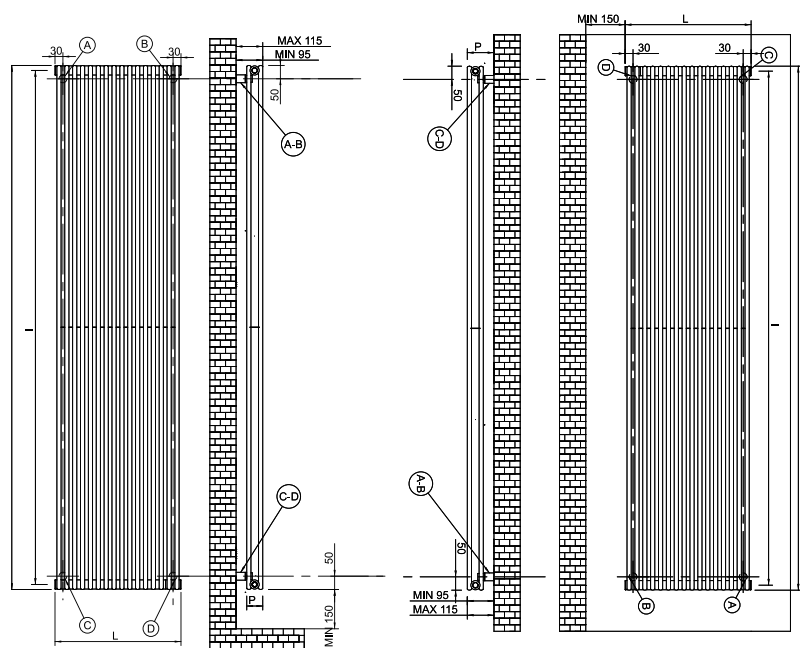

La ricercata evoluzione dell'elemento radiante classico si accompagna ad una nuova funzione, quella di specchio, posizionato al centro del radiatore Florian Plus: un altro risultato della ricerca formale e funzionale Tonon Evolution.

Far from being ordinary, Mistral is grace and dynamism. Indeed, Mistral harmoniously mixes simply straight lines and sinuous curves. Its skinny shape embodies elegance and style.

CARATTERISTICHE TECNICHE

- construction en acier
- collecteurs Ø 35
- tubes verticaux Ø 22 avec extrémités arrondies
- opercule sur le collecteur bas pour améliorer la circulation
- 4 orifices de raccordement de 1/2"
- double couche de peinture "anaphorèse et poudres époxy" (version blanc)
- fourni avec kit de fixation
- murale
- Pression d'essai: 7,8 bar

CARACTERÍSTICAS TÉCNICAS

- steel made
- upright Ø 35
- vertical tubes Ø 22 with spherical tube ends
- distributor on collector to be better the circulation
- n° 4 1/2" connections
- double painting: anaphoresis and powders (white version) wall installation kit
- Test pressure: 7,8 bars

SCHEMA DI MONTAGGIO DIAGRAMA DE MONTAJE

Modello - Modelo	Codice Código	Altezza Altura (mm)	Larghezza Ancho (mm)	Profond. Profund. (mm)	Interasse Distancia (mm)	Peso Peso (kg)	Potenza Potencia ΔT 50° C	Potenza Potencia ΔT 30° C
FLORIAN PLUS (Bianco- Bianco)	F6D20160P	2000	720	64	1960	36	1740	833
FLORIAN PLUS (Ral)	F6D20160P1_	2000	720	64	1960	36	1740	833
FLORIAN PLUS (Colori Speciali -Colores Especiales)	F6D20160P1*	2000	720	64	1960	36	1740	833
FLORIAN PLUS (senza specchio / sin espejo) (Bianco- Bianco)	F6D201400	1998	420	62	1960	30	1481	763
	F6D201600	1998	480	62	1960	35	1693	859
	F6D201800	1998	540	62	1960	39	1904	981
	F6D202000	1998	600	62	1960	43	2116	1074
FLORIAN PLUS (senza specchio / sin espejo) (Ral)	F6D20140_	1998	420	62	1960	30	1481	763
	F6D20160_	1998	480	62	1960	35	1693	859
	F6D20180_	1998	540	62	1960	39	1904	981
	F6D20200_	1998	600	62	1960	43	2116	1074
FLORIAN PLUS (senza specchio/sin espejo) (Col.Spec.-Col. Esp.)	F6D20140*	1998	420	62	1960	30	1481	763
	F6D20160*	1998	480	62	1960	35	1693	859
	F6D20180*	1998	540	62	1960	39	1904	981
	F6D20200*	1998	600	62	1960	43	2116	1074