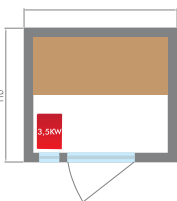

PUNTI FORTI

100% falegnameria di abete rosso del Canada

Stufa Harvia incluso

Lampada sotto il banco

Kit sauna tradizionale incluso

Atmosfera sommessa

CARATTERISTICHE

Capienza	2 POSTI	3 POSTI	3/4 POSTI	4 POSTI
Modello	Zen 2	Zen 3	Zen 3C	Zen 4
Dimensioni a terra	120 x 110 cm	153 x 110 cm	150 x 150 cm	198 x 174 cm
Dimensioni fuori-tutto	120 x 110 x 190 cm	153 x 110 x 190 cm	150 x 150 x 200 cm	198 x 174 x 200 cm
Struttura	Legno di abete rosso 100 % canadese			
Attrezzature	Illuminazione d'atmosfera, illuminazione da banco, banco, poggiatesta a muro Stufa elettrica Harvia			
Accessorio	Kit sauna : secchiello e mestolo in legno, termometro, igrometro, clessidra tradizionale Opzionale: Panca e poggiatesta in picea			
Porta	Vetro di sicurezza 8mm			
Alimentazione	Monofase 230V 1N o Trifase 415V 3N (una scelta)			
Pezo	120 kg	186 kg	150 kg	232 kg
Garanzia	Elettronico 2 anni / Falegnameria 4 anni			
Riferimento	SN-ZEN2PK	SN-ZEN3PK	SN-ZEN3CPK	SN-ZEN4PK