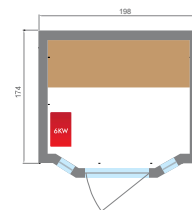

PUNTI FORTI

100% falegnameria di abete rosso del Canada

Stufa Harvia incluso

Lampada sotto il banco

Kit sauna tradizionale incluso

Atmosfera sommessa

CARATTERISTICHE

Capienza	2 POSTI	3 POSTI	3/4 POSTI	4 POSTI
Modello	Zen 2	Zen 3	Zen 3C	Zen 4
Dimensioni a terra	120 x 110 cm	153 x 110 cm	150 x 150 cm	198 x 174 cm
Dimensioni fuori-tutto	120 x 110 x 190 cm	153 x 110 x 190 cm	150 x 150 x 200 cm	198 x 174 x 200 cm
Struttura	Legno di abete rosso 100 % canadese			
Attrezzature	Illuminazione d'atmosfera, illuminazione da banco, banco, poggiatesta a muro Stufa elettrica Harvia			
Accessorio	Kit sauna : secchiello e mestolo in legno, termometro, igrometro, clessidra tradizionale Opzionale: Panca e poggiatesta in picea			
Porta	Vetro di sicurezza 8mm			
Alimentazione	Monofase 230V 1N o Trifase 415V 3N (una scelta)			
Pezo	120 kg	186 kg	150 kg	232 kg
Garanzia	Elettronico 2 anni / Falegnameria 4 anni			
Riferimento	SN-ZEN2PK	SN-ZEN3PK	SN-ZEN3CPK	SN-ZEN4PK