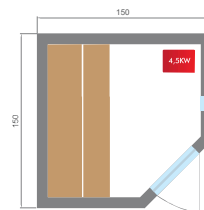

PUNTI FORTI

100% falegnameria di abete rosso del Canada

Stufa Harvia incluso

Lampada sotto il banco

Kit sauna tradizionale incluso

Atmosfera sommessa

CARATTERISTICHE

Capienza	2 POSTI	3 POSTI	3/4 POSTI	4 POSTI
Modello	Zen 2	Zen 3	Zen 3C	Zen 4
Dimensioni a terra	120 x 110 cm	153 x 110 cm	150 x 150 cm	198 x 174 cm
Dimensioni fuori-tutto	120 x 110 x 190 cm	153 x 110 x 190 cm	150 x 150 x 200 cm	198 x 174 x 200 cm
Struttura	Legno di abete rosso 100 % canadese			
Attrezzature	Illuminazione d'atmosfera, illuminazione da banco, banco, poggiatesta a muro Stufa elettrica Harvia			
Accessorio	Kit sauna : secchiello e mestolo in legno, termometro, igrometro, clessidra tradizionale Opzionale: Panca e poggiatesta in picea			
Porta	Vetro di sicurezza 8mm			
Alimentazione	Monofase 230V 1N o Trifase 415V 3N (una scelta)			
Pezo	120 kg	186 kg	150 kg	232 kg
Garanzia	Elettronico 2 anni / Falegnameria 4 anni			
Riferimento	SN-ZEN2PK	SN-ZEN3PK	SN-ZEN3CPK	SN-ZEN4PK