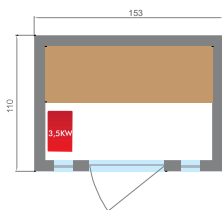

PUNTI FORTI

100% falegnameria di abete rosso del Canada

Stufa Harvia incluso

Lampada sotto il banco

Kit sauna tradizionale incluso

Atmosfera sommessa

CARATTERISTICHE

Capienza	2 POSTI	3 POSTI	3/4 POSTI	4 POSTI
Modello	Zen 2	Zen 3	Zen 3C	Zen 4
Dimensioni a terra	120 x 110 cm	153 x 110 cm	150 x 150 cm	198 x 174 cm
Dimensioni fuori-tutto	120 x 110 x 190 cm	153 x 110 x 190 cm	150 x 150 x 200 cm	198 x 174 x 200 cm
Struttura	Legno di abete rosso 100 % canadese			
Attrezzature	Illuminazione d'atmosfera, illuminazione da banco, banco, poggiatesta a muro Stufa elettrica Harvia			
Accessorio	Kit sauna : secchiello e mestolo in legno, termometro, igrometro, clessidra tradizionale Opzionale: Panca e poggiatesta in picea			
Porta	Vetro di sicurezza 8mm			
Alimentazione	Monofase 230V 1N o Trifase 415V 3N (una scelta)			
Pezo	120 kg	186 kg	150 kg	232 kg
Garanzia	Elettronico 2 anni / Falegnameria 4 anni			
Riferimento	SN-ZEN2PK	SN-ZEN3PK	SN-ZEN3CPK	SN-ZEN4PK