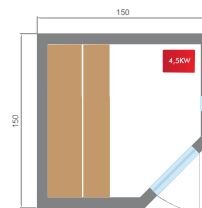

### CARATTERISTICHE

Capienza	2 POSTI	3 POSTI	3/4 POSTI	4 POSTI
Modello	Zen 2	Zen 3	Zen 3C	Zen 4
Dimensioni a terra	120 x 110 cm	153 x 110 cm	150 x 150 cm	198 x 174 cm
Dimensioni fuori-tutto	120 x 110 x 190 cm	153 x 110 x 190 cm	150 x 150 x 200 cm	198 x 174 x 200 cm
Struttura	Legno di abete rosso 100 % canadese			
Attrezzature	Illuminazione d'atmosfera, illuminazione da banco, banco, poggiatesta a muro Stufa elettrica Harvia			
Accessorio	Kit sauna : secchiello e mestolo in legno, termometro, igrometro, clessidra tradizionale <b>Opzionale:</b> Panca e poggiatesta in picea			
Porta	Vetro di sicurezza 8mm			
Alimentazione	Monofase 230V 1N o Trifase 415V 3N (una scelta)			
Pezo	120 kg	186 kg	150 kg	232 kg
Garanzia	Elettronico 2 anni / Falegnameria 4 anni			
Riferimento	SN-ZEN2PK	SN-ZEN3PK	SN-ZEN3CPK	SN-ZEN4PK