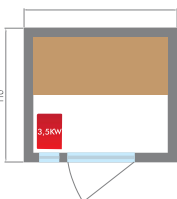

### CARATTERISTICHE

Capienza	2 POSTI	3 POSTI	3/4 POSTI	4 POSTI
Modello	Zen 2	Zen 3	Zen 3C	Zen 4
Dimensioni a terra	120 x 110 cm	153 x 110 cm	150 x 150 cm	198 x 174 cm
Dimensioni fuori-tutto	120 x 110 x 190 cm	153 x 110 x 190 cm	150 x 150 x 200 cm	198 x 174 x 200 cm
Struttura	Legno di abete rosso 100 % canadese			
Attrezzature	Illuminazione d'atmosfera, illuminazione da banco, banco, poggiatesta a muro Stufa elettrica Harvia			
Accessorio	Kit sauna : secchiello e mestolo in legno, termometro, igrometro, clessidra tradizionale <b>Opzionale:</b> Panca e poggiatesta in picea			
Porta	Vetro di sicurezza 8mm			
Alimentazione	Monofase 230V 1N o Trifase 415V 3N (una scelta)			
Pezo	120 kg	186 kg	150 kg	232 kg
Garanzia	Elettronico 2 anni / Falegnameria 4 anni			
Riferimento	SN-ZEN2PK	SN-ZEN3PK	SN-ZEN3CPK	SN-ZEN4PK