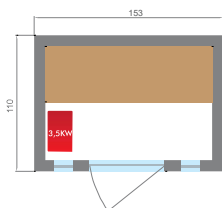

### CARATTERISTICHE

Capienza	2 POSTI	3 POSTI	3/4 POSTI	4 POSTI
Modello	Zen 2	Zen 3	Zen 3C	Zen 4
Dimensioni a terra	120 x 110 cm	153 x 110 cm	150 x 150 cm	198 x 174 cm
Dimensioni fuori-tutto	120 x 110 x 190 cm	153 x 110 x 190 cm	150 x 150 x 200 cm	198 x 174 x 200 cm
Struttura	Legno di abete rosso 100 % canadese			
Attrezzature	Illuminazione d'atmosfera, illuminazione da banco, banco, poggiatesta a muro Stufa elettrica Harvia			
Accessorio	Kit sauna : secchiello e mestolo in legno, termometro, igrometro, clessidra tradizionale <b>Opzionale:</b> Panca e poggiatesta in picea			
Porta	Vetro di sicurezza 8mm			
Alimentazione	Monofase 230V 1N o Trifase 415V 3N (una scelta)			
Pezo	120 kg	186 kg	150 kg	232 kg
Garanzia	Elettronico 2 anni / Falegnameria 4 anni			
Riferimento	SN-ZEN2PK	SN-ZEN3PK	SN-ZEN3CPK	SN-ZEN4PK