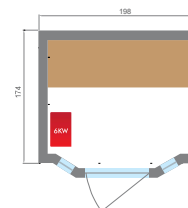

### CARATTERISTICHE

Capienza	2 POSTI	3 POSTI	3/4 POSTI	4 POSTI
Modello	Zen 2	Zen 3	Zen 3C	Zen 4
Dimensioni a terra	120 x 110 cm	153 x 110 cm	150 x 150 cm	198 x 174 cm
Dimensioni fuori-tutto	120 x 110 x 190 cm	153 x 110 x 190 cm	150 x 150 x 200 cm	198 x 174 x 200 cm
Struttura	Legno di abete rosso 100 % canadese			
Attrezzature	Illuminazione d'atmosfera, illuminazione da banco, banco, poggiatesta a muro Stufa elettrica Harvia			
Accessorio	Kit sauna : secchiello e mestolo in legno, termometro, igrometro, clessidra tradizionale <b>Opzionale:</b> Panca e poggiatesta in picea			
Porta	Vetro di sicurezza 8mm			
Alimentazione	Monofase 230V 1N o Trifase 415V 3N (una scelta)			
Pezo	120 kg	186 kg	150 kg	232 kg
Garanzia	Elettronico 2 anni / Falegnameria 4 anni			
Riferimento	SN-ZEN2PK	SN-ZEN3PK	SN-ZEN3CPK	SN-ZEN4PK