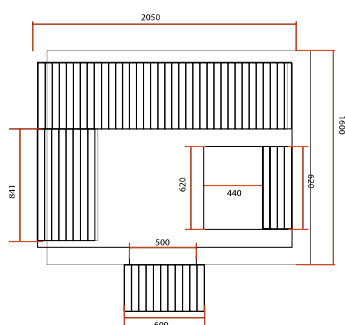

ACCESSORI INCLUSI

CROMOTERAPIA
INTEGRATA

KIT SAUNA TRADIZIONALE
SECCHIELLO DI LEGNO,
MESTOLO, TERMOMETRO,
IGROMETRO

GHIAIA

GAÏA BELLA

GAÏA OMEGA

GAÏA LUNA

	BELLA	OMEGA	LUNA
Riferimento	HL-T160E	HL-T200E	HL-T250E
Numero di posti	3 posti a sedere o 1 reclinabili + 1 a sedere	6 posti a sedere o 3 reclinabili	6 posti a sedere o 3 reclinabili
Dimensioni	160 x 205 x 220 cm	200 x 205 x 220 cm	250 x 205 x 220 cm
Illuminazione	Cromoterapia LED 7 colori (con telecomando)		
Struttura e falegnameria	Abete rosso del Canada		
Attrezzature e accessori	Doppia altezza del banco Panca superiore multiposizione ergonomica e retrattile con poggiatesta integrati Secchio di legno, mestolo, termometro, igrometro, clessidra inclusi		
Stufa consigliata* (non incluso)	De 4,5 a 6kW	De 6 a 8kW	