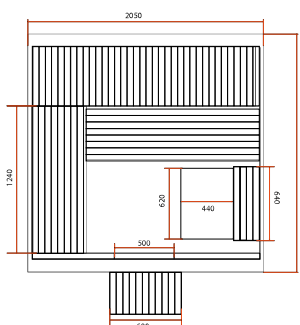

ACCESSORI INCLUSI

CROMOTERAPIA
INTEGRATA

KIT SAUNA TRADIZIONALE
SECCHIELLO DI LEGNO,
MESTOLO, TERMOMETRO,
IGROMETRO

GHIAIA

GAÏA BELLA

GAÏA OMEGA

GAÏA LUNA

	BELLA	OMEGA	LUNA
Riferimento	HL-T160E	HL-T200E	HL-T250E
Numero di posti	3 posti a sedere o 1 reclinabili + 1 a sedere	6 posti a sedere o 3 reclinabili	6 posti a sedere o 3 reclinabili
Dimensioni	160 x 205 x 220 cm	200 x 205 x 220 cm	250 x 205 x 220 cm
Illuminazione	Cromoterapia LED 7 colori (con telecomando)		
Struttura e falegnameria	Abete rosso del Canada		
Attrezzature e accessori	Doppia altezza del banco Panca superiore multiposizione ergonomica e retrattile con poggiatesta integrati Secchio di legno, mestolo, termometro, igrometro, clessidra inclusi		
Stufa consigliata* (non incluso)	De 4,5 a 6kW	De 6 a 8kW	