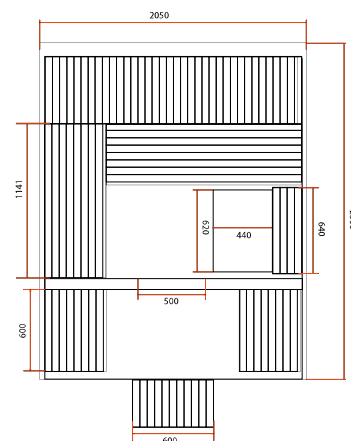

ACCESSORI INCLUSI

CROMOTERAPIA
INTEGRATA

KIT SAUNA TRADIZIONALE
SECCHIELLO DI LEGNO,
MESTOLO, TERMOMETRO,
IGROMETRO

GHIAIA

GAÏA BELLA

GAÏA OMEGA

GAÏA LUNA

	BELLA	OMEGA	LUNA
Riferimento	HL-T160E	HL-T200E	HL-T250E
Numero di posti	3 posti a sedere o 1 reclinabili + 1 a sedere	6 posti a sedere o 3 reclinabili	6 posti a sedere o 3 reclinabili
Dimensioni	160 x 205 x 220 cm	200 x 205 x 220 cm	250 x 205 x 220 cm
Illuminazione	Cromoterapia LED 7 colori (con telecomando)		
Struttura e falegnameria	Abete rosso del Canada		
Attrezzature e accessori	Doppia altezza del banco Panca superiore multiposizione ergonomica e retrattile con poggiatesta integrati Secchio di legno, mestolo, termometro, igrometro, clessidra inclusi		
Stufa consigliata* (non incluso)	De 4,5 a 6kW	De 6 a 8kW	