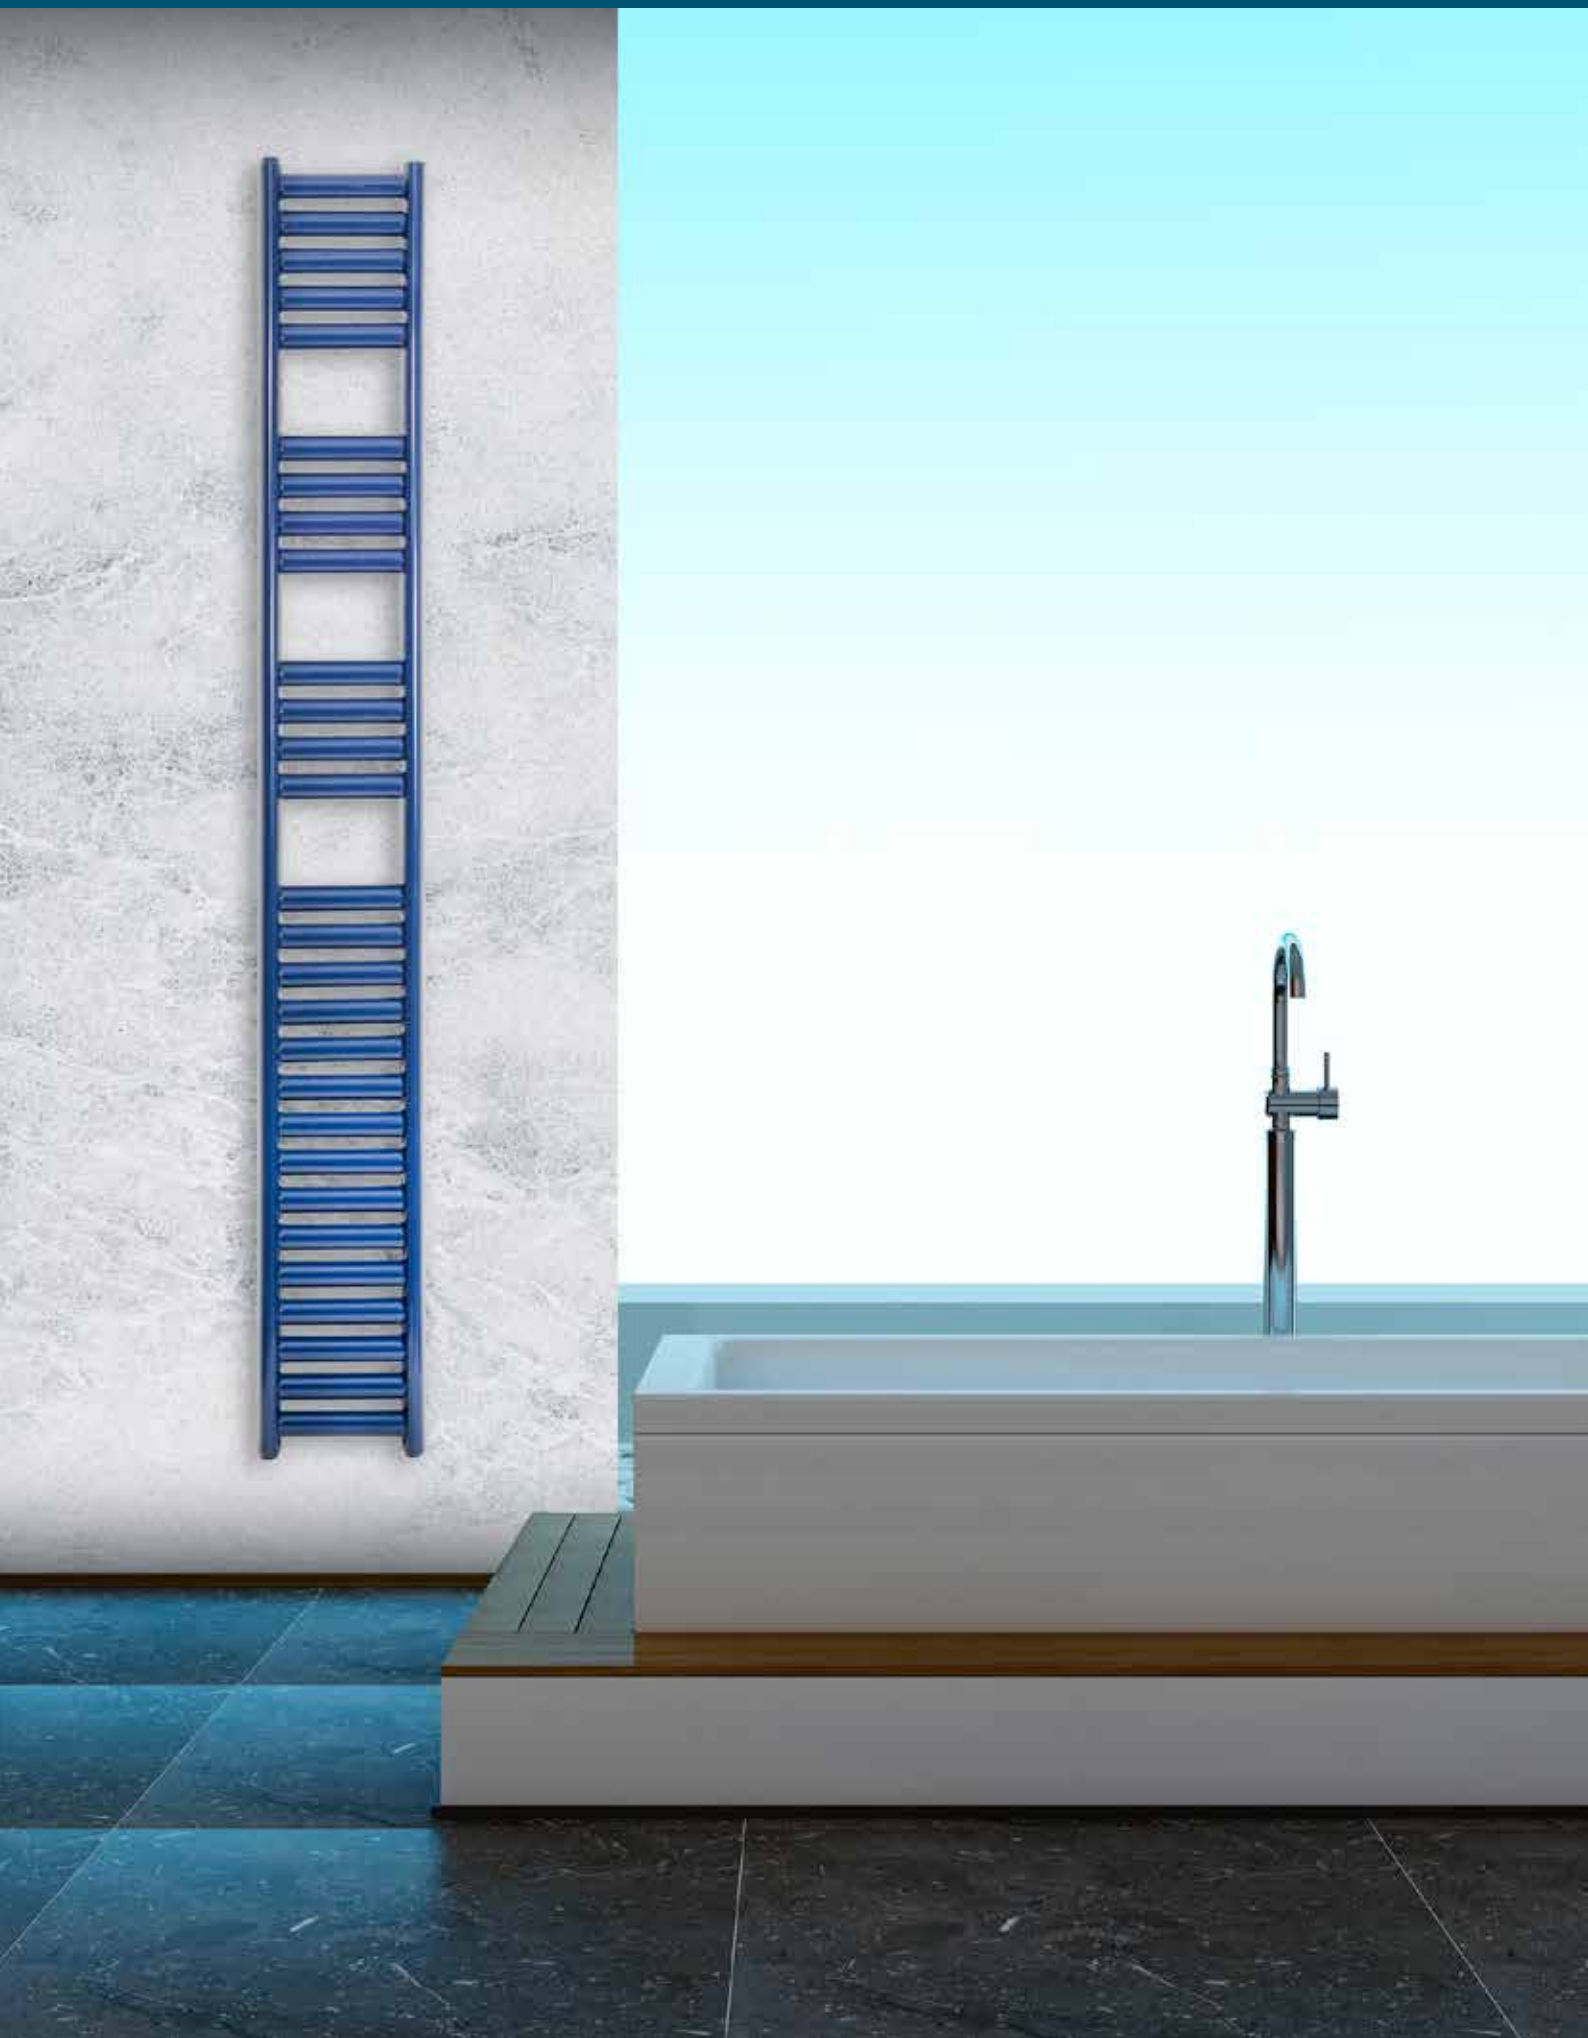

Sky

BATH

- Vasta scelta di finiture
- Ideale per spazi ridotti
- kit misto opzionale
- Amplia variedad de colores
- Ideal para espacios pequeños
- kit funcionamiento misto opcional

#### CARATTERISTICHE TECNICHE

- Interamente realizzato in acciaio
- Collettori laterali di forma ellittica 60x32 mm
- Tubi orizzontali da Ø 35
- 3 attacchi da 1/2"
- Verniciatura a doppia mano anaforesi e polveri Epossidiche
- Kit di fissaggio incluso

#### CARACTERÍSTICAS TÉCNICAS

- Construcción de acero
- Colectores laterales elípticos de 60x32 mm
- Tubos horizontales de Ø 35
- Conexiones de 3 1/2 "
- Anaforesis de doble capa y polvos epoxi
- Kit de fijación incluido

#### SCHEMA DI MONTAGGIO DIAGRAMA DE MONTAJE

Codice Código	Modello Modelo	Altezza Altura (mm)	Larghezza Ancho (mm)	Profondità Profundidad (mm)	Interasse Distancia (mm)	Peso Peso Kg	Potenza Potencia W (watt Δ50)	Potenza Potencia W (watt Δ30)
<b>SKY con spazi (Bianco- Bianco)</b>	SKY282300	1716	224	60	192	23	494	257
<b>SKY con spazi (Ral)</b>	SKY28230_	1716	224	60	192	23	494	257
<b>SKY con spazi (Colore speciale- Color especial)</b>	SKY28230*	1716	224	60	192	23	494	257
<b>SKY senza spazi (Bianco- Bianco)</b>	SKY342300	1716	224	60	192	23	550	286
<b>SKY senza spazi (Ral)</b>	SKY34230_	1716	224	60	192	23	550	286
<b>SKY senza spazi (Colore speciale- Color especial)</b>	SKY34230*	1716	224	60	192	23	550	286