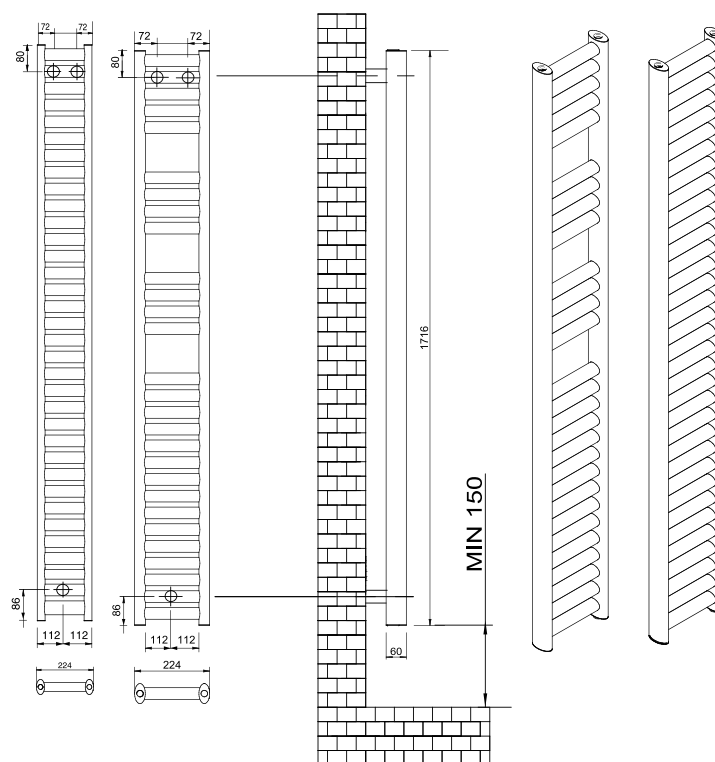

Sky

BATH

- Vasta scelta di finiture
- Ideale per spazi ridotti
- kit misto opzionale
- Amplia variedad de colores
- Ideal para espacios pequeños
- kit funcionamiento misto opcional

#### CARATTERISTICHE TECNICHE

- Interamente realizzato in acciaio
- Collettori laterali di forma ellittica 60x32 mm
- Tubi orizzontali da Ø 35
- 3 attacchi da 1/2"
- Verniciatura a doppia mano anaforesi e polveri Epossidiche
- Kit di fissaggio incluso

#### CARACTERÍSTICAS TÉCNICAS

- Construcción de acero
- Colectores laterales elípticos de 60x32 mm
- Tubos horizontales de Ø 35
- Conexiones de 3 1/2 "
- Anaforesis de doble capa y polvos epoxi
- Kit de fijación incluido

#### SCHEMA DI MONTAGGIO DIAGRAMA DE MONTAJE

Codice Código	Modello Modelo	Altezza Altura (mm)	Larghezza Ancho (mm)	Profondità Profundidad (mm)	Interasse Distancia (mm)	Peso Peso Kg	Potenza Potencia W (watt Δ50)	Potenza Potencia W (watt Δ30)
<b>SKY con spazi (Bianco- Bianco)</b>	SKY282300	1716	224	60	192	23	494	257
<b>SKY con spazi (Ral)</b>	SKY28230_	1716	224	60	192	23	494	257
<b>SKY con spazi (Colore speciale- Color especial)</b>	SKY28230*	1716	224	60	192	23	494	257
<b>SKY senza spazi (Bianco- Bianco)</b>	SKY342300	1716	224	60	192	23	550	286
<b>SKY senza spazi (Ral)</b>	SKY34230_	1716	224	60	192	23	550	286
<b>SKY senza spazi (Colore speciale- Color especial)</b>	SKY34230*	1716	224	60	192	23	550	286