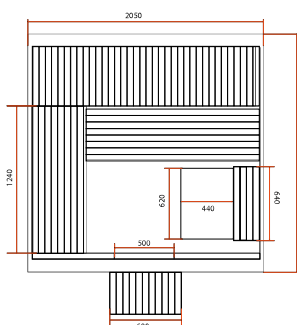

ACCESSORI INCLUSI

CROMOTERAPIA
INTEGRATA

KIT SAUNA TRADIZIONALE
SECCHIELLO DI LEGNO,
MESTOLO, TERMOMETRO,
IGROMETRO

GHIAIA

GAÏA BELLA

GAÏA OMEGA

GAÏA LUNA

	BELLA	OMEGA	LUNA
Riferimento	HL-T160E	HL-T200E	HL-T250E
Numero di posti	3 posti a sedere o 1 reclinabili + 1 a sedere	6 posti a sedere o 3 reclinabili	6 posti a sedere o 3 reclinabili
Dimensioni	160 x 205 x 220 cm	200 x 205 x 220 cm	250 x 205 x 220 cm
Illuminazione	Cromoterapia LED 7 colori (con telecomando)		
Struttura e falegnameria	Abete rosso del Canada		
Attrezzature e accessori	Doppia altezza del banco Panca superiore multiposizione ergonomica e retrattile con poggiatesta integrati Secchio di legno, mestolo, termometro, igrometro, clessidra inclusi		
Stufa consigliata* (non incluso)	De 4,5 a 6kW	De 6 a 8kW	