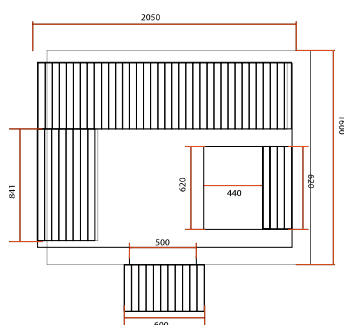

ACCESSORI INCLUSI

CROMOTERAPIA
INTEGRATA

KIT SAUNA TRADIZIONALE
SECCHIELLO DI LEGNO,
MESTOLO, TERMOMETRO,
IGROMETRO

GHIAIA

GAÏA BELLA

GAÏA OMEGA

GAÏA LUNA

	BELLA	OMEGA	LUNA
Riferimento	HL-T160E	HL-T200E	HL-T250E
Numero di posti	3 posti a sedere o 1 reclinabili + 1 a sedere	6 posti a sedere o 3 reclinabili	6 posti a sedere o 3 reclinabili
Dimensioni	160 x 205 x 220 cm	200 x 205 x 220 cm	250 x 205 x 220 cm
Illuminazione	Cromoterapia LED 7 colori (con telecomando)		
Struttura e falegnameria	Abete rosso del Canada		
Attrezzature e accessori	Doppia altezza del banco Panca superiore multiposizione ergonomica e retrattile con poggiatesta integrati Secchio di legno, mestolo, termometro, igrometro, clessidra inclusi		
Stufa consigliata* (non incluso)	De 4,5 a 6kW	De 6 a 8kW	