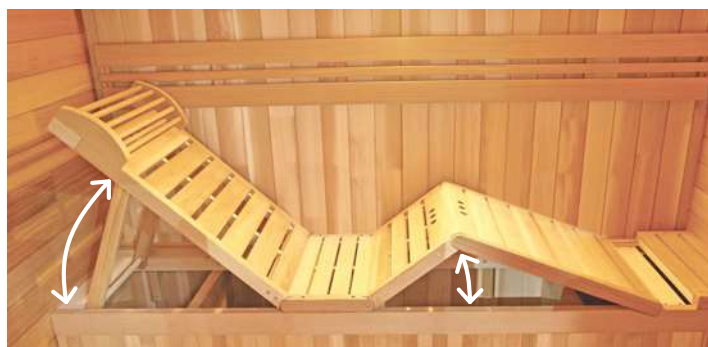

# GAÏA NOVA ÉPICÉA

ABETE DEL CANADA

6 / 3

Concepita per il piacere dei sensi, la sauna Nova Épicéa offre un volume ottimale in una cabina dalle finiture di alta gamma.

La sauna per esterno Gaïa Nova Épicéa riprende tutte le caratteristiche di una cabina di alta gamma e propone un volume confortevole grazie alla sua forma quadrata. Progettata per accogliere 6 persone, consente di godere di un'autentica seduta finlandese con la sua panca a due livelli. La panca superiore è dedicata al relax grazie allo schienale, alla seduta sollevabile e al confortevole poggiatesta. Per rendere perfetto l'ambiente interno, una cromoterapia LED a 7 colori garantisce un ambiente luminoso.

## INNOVAZIONE

Panca superiore multiposizione con confortevole poggiatesta

Panca a due livelli