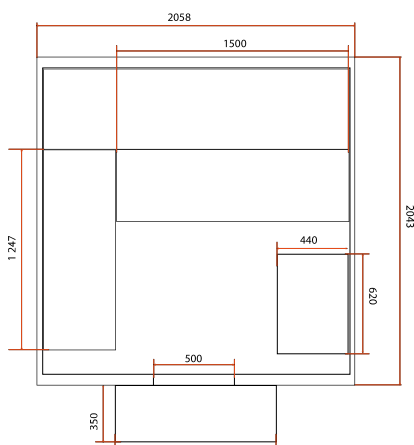

## CARATTERISTICHE

<b>Riferimento</b>	HL-B200E
<b>Numero di posti</b>	6 posti a sedere o 3 reclinabili
<b>Dimensioni</b>	205 x 205 x 220 cm
<b>Illuminazione</b>	Cromoterapia LED
<b>Struttura e falegnameria</b>	Abete del Canada
<b>Attrezzature e accessori</b>	Doppia altezza del banco Panca superiore retrattile + poggiatesta rimovibile Secchiello di legno, mestolo, termometro, igrometro, clessidra inclusi
<b>Stufa consigliata*</b> (non inclusa)	De 6 a 8kW