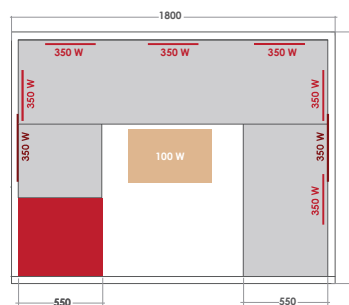

**CARATTERISTICHE**

- Dimensioni 180 x 140 x 190 cm
- 8 emettitori al quarzo + magnesio  
Potenza totale 2800W
- 1 pannello in carbonio da 100w
- Cedro rosso canadese e abachi
- Cromoterapia LED
- Audio FM / MP3 / Bluetooth
- Porta in vetro sicura
- Kit sauna incluso