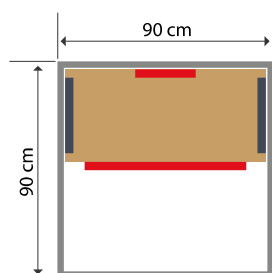

Facile da installare
in 30 minuti

Irradiatori al quarzo

Schienale ergonomico

Abete canadese

CARATTERISTICHE

Capacità	1 POSTO
Dimensioni a terra	90 x 90 cm
Dimensioni fuori-tutto	90 x 90 cm
Irradiatori al quarzo	2 irradiatori - Dorso e polpacci
Irradiatori di carbonio	2 irradiatori laterali
Accessori	Pannello di controllo digitale: temperatura/audio/illuminazione. Audio MP3 / FM.
Temperatura	Da 18 a 60°C
Struttura	100% abete del Canada
Porta	Vetro di sicurezza da 8 mm di spessore
Alimentazione	230V - 50Hz
Peso	125 kg
Garanzia	Elettrica 2 anni/ Falegnameria 4 anni
Articolo	SN-SAULO1