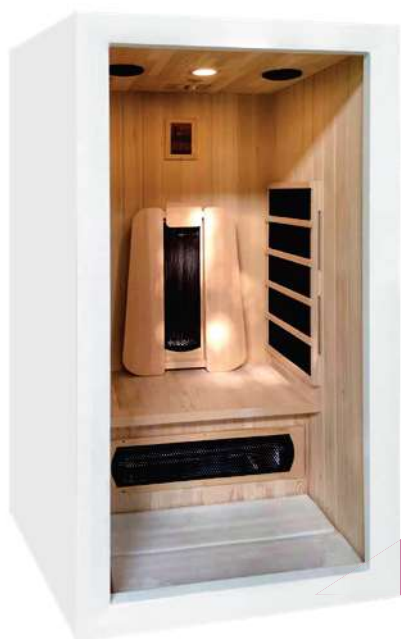

SAULO

La mia sauna, la mia bolla di relax

1 posto

ABETE
DEL CANADA

TECNOLOGIA
INFRAROSSI
FULL SPECTRUM

GARANZIA

2
ANNI

GARANZIA
RIVESTIMENTO IN LEGNO

4
ANNI

SAULO

UNA PAUSA RILASSANTE SOLO PER TE

Questa sauna a infrarossi offre tutti i vantaggi di una sauna professionale in una cabina compatta progettata per l'uso personale. Lo schienale ergonomico invita a sedersi comodamente e a godere di tutti i benefici dei raggi al quarzo sulla schiena, in uno spazio cullato dal calore confortante dei pannelli di carbonio.

Grazie alle sue dimensioni compatte, potete collocarlo in uno spazio ridotto e creare un'area relax completa: un bagno, una stanza per la cyclette o anche accanto alla spa che avete installato l'anno scorso.

Il tuo relax è completato da una liberazione mentale con la musica di tua scelta che suona all'interno della sauna e l'illuminazione adattata al comfort della lettura.

CARATTERISTICHE PRINCIPALI

Design compatto ottimizzato