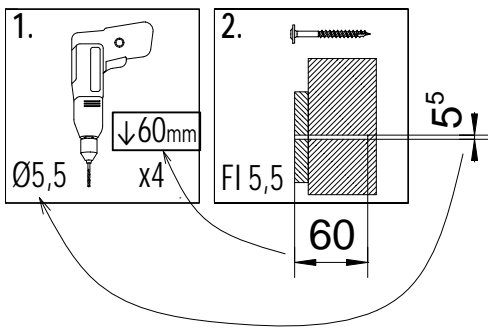

Danger de chute ou de choc.

Poids maximal d'un utilisateur : 50 kg.

Nombre maximal d'utilisateurs présents en
même temps sur la même aire de jeux: 8.

- **7,0 x 7,0 cm**

Lp.	Kod	Wymiary [mm]	szt.
1	04451	70x70x2300mm	4
1a	04453	70x70x2300mm	2
1b	04448	70x70x2300mm	2
2	03931	70x70x1850mm	2

- **3,2 x 5,8 cm**

Lp.	Kod	Wymiary [mm]	szt.
3a	04613	32x58x1300mm	2
4	04457	32x58x800mm	4
5	04615	32x58x690mm	1
6	04459	32x58x628mm	6
7	04617	32x58x610mm	2
8	03100	32x58x600mm	4
9	04619	32x58x550mm	2
10a	04461	32x58x350mm	1
11a	04463	32x58x296mm	1
12	04621	32x58x250mm	1

- **1,6 x 9,0 cm**

Lp.	Kod	Wymiary [mm]	szt.
13a	03920	16x90x1200mm	1
14	04465	16x90x800mm	49
15	04625	16x90x600mm	19
16a	04467	16x90x560mm	2
17a	04469	16x90x325mm	1

1

1a

1b

2

3a

4