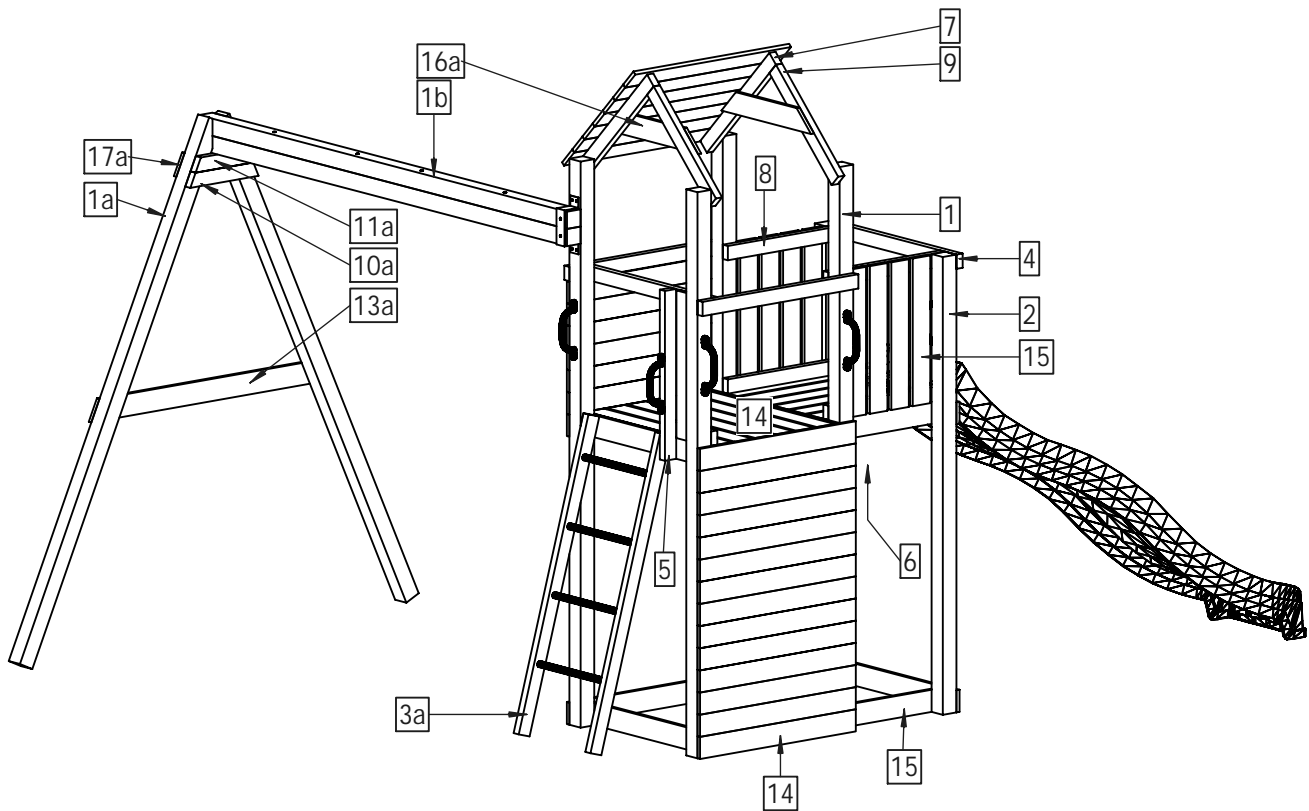

Danger de chute ou de choc.

Poids maximal d'un utilisateur : 50 kg.

Nombre maximal d'utilisateurs présents en
même temps sur la même aire de jeux: 8.

- **7,0 x 7,0 cm**

Lp.	Kod	Wymiary [mm]	szt.
1	04451	70x70x2300mm	4
1a	04453	70x70x2300mm	2
1b	04448	70x70x2300mm	2
2	03931	70x70x1850mm	2