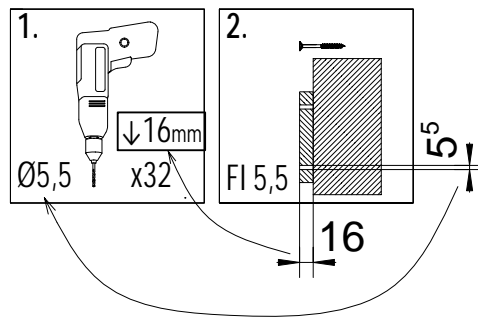

Danger de chute ou de choc.

Poids maximal d'un utilisateur : 50 kg.

Nombre maximal d'utilisateurs présents en
même temps sur la même aire de jeux: 8.

- **7,0 x 7,0 cm**

Lp.	Kod	Wymiary [mm]	szt.
1	04451	70x70x2300mm	4
1a	04453	70x70x2300mm	2
1b	04448	70x70x2300mm	2
2	03931	70x70x1850mm	2

- **3,2 x 5,8 cm**

Lp.	Kod	Wymiary [mm]	szt.
3a	04613	32x58x1300mm	2
4	04457	32x58x800mm	4
5	04615	32x58x690mm	1
6	04459	32x58x628mm	6
7	04617	32x58x610mm	2
8	03100	32x58x600mm	4
9	04619	32x58x550mm	2
10a	04461	32x58x350mm	1
11a	04463	32x58x296mm	1
12	04621	32x58x250mm	1

- **1,6 x 9,0 cm**

Lp.	Kod	Wymiary [mm]	szt.
13a	03920	16x90x1200mm	1
14	04465	16x90x800mm	49
15	04625	16x90x600mm	19
16a	04467	16x90x560mm	2
17a	04469	16x90x325mm	1

1

1a

1b

2

3a

4