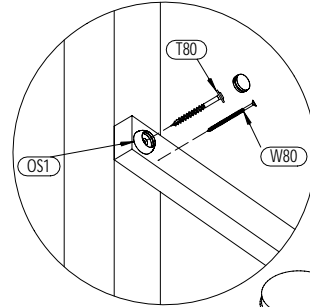

- **3,2 x 5,8 cm**

Lp.	Kod	Wymiary [mm]	szt.
3a	04613	32x58x1300mm	2
4	04457	32x58x800mm	4
5	04615	32x58x690mm	1
6	04459	32x58x628mm	6
7	04617	32x58x610mm	2
8	03100	32x58x600mm	4
9	04619	32x58x550mm	2
10a	04461	32x58x350mm	1
11a	04463	32x58x296mm	1
12	04621	32x58x250mm	1

!!!min 13mm < a < !!!max 18mm

14 1,6x9,0x80cm

15 1,6x9,0x60cm

W40 x60

10

12 3,2x5,8x25cm x1

8 3,2x5,8x60cm x4

OS1 x9

W80 x9

T80 x9

12 Boomer_3

Zgodne z normą PN-EN 71 stosuj zalecenia producenta odnośnie odległości oraz metody mocowania poszczególnych elementów
In compliance with the standard PN-EN 71, apply guidelines of the producer in relation to distances and methods of fastening individual elements

11

OS1 x8

W80 x8

T80 x8

5 3,2x5,8x69cm
x1

12

OS1 x2

W40 x2