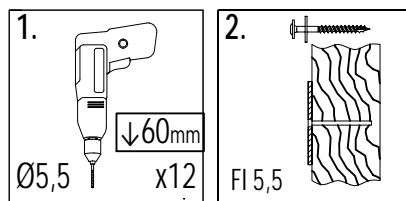

Danger de chute ou de choc.

Poids maximal d'un utilisateur : 50 kg.

Nombre maximal d'utilisateurs présents en
même temps sur la même aire de jeux: 8.

- **7,0 x 7,0 cm**

Lp.	Kod	Wymiary [mm]	szt.
1	04451	70x70x2300mm	4
1a	04453	70x70x2300mm	2
1b	04448	70x70x2300mm	2
2	03931	70x70x1850mm	2

- **3,2 x 5,8 cm**

Lp.	Kod	Wymiary [mm]	szt.
3a	04613	32x58x1300mm	2
4	04457	32x58x800mm	4
5	04615	32x58x690mm	1
6	04459	32x58x628mm	6
7	04617	32x58x610mm	2
8	03100	32x58x600mm	4
9	04619	32x58x550mm	2
10a	04461	32x58x350mm	1
11a	04463	32x58x296mm	1
12	04621	32x58x250mm	1

- **1,6 x 9,0 cm**

Lp.	Kod	Wymiary [mm]	szt.
13a	03920	16x90x1200mm	1
14	04465	16x90x800mm	49
15	04625	16x90x600mm	19
16a	04467	16x90x560mm	2
17a	04469	16x90x325mm	1

1

1a

1b

2

3a

4