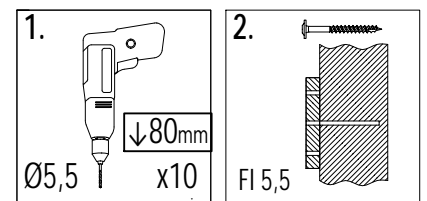

Danger de chute ou de choc.

Poids maximal d'un utilisateur : 50 kg.

Nombre maximal d'utilisateurs présents en
même temps sur la même aire de jeux: 8.

- **7,0 x 7,0 cm**

Lp.	Kod	Wymiary [mm]	szt.
1	04451	70x70x2300mm	4
1a	04453	70x70x2300mm	2
1b	04448	70x70x2300mm	2
2	03931	70x70x1850mm	2

- **3,2 x 5,8 cm**

Lp.	Kod	Wymiary [mm]	szt.
3a	04613	32x58x1300mm	2
4	04457	32x58x800mm	4
5	04615	32x58x690mm	1
6	04459	32x58x628mm	6
7	04617	32x58x610mm	2
8	03100	32x58x600mm	4
9	04619	32x58x550mm	2
10a	04461	32x58x350mm	1
11a	04463	32x58x296mm	1
12	04621	32x58x250mm	1

- **1,6 x 9,0 cm**

Lp.	Kod	Wymiary [mm]	szt.
13a	03920	16x90x1200mm	1
14	04465	16x90x800mm	49
15	04625	16x90x600mm	19
16a	04467	16x90x560mm	2
17a	04469	16x90x325mm	1

1

1a

1b

2

3a

4