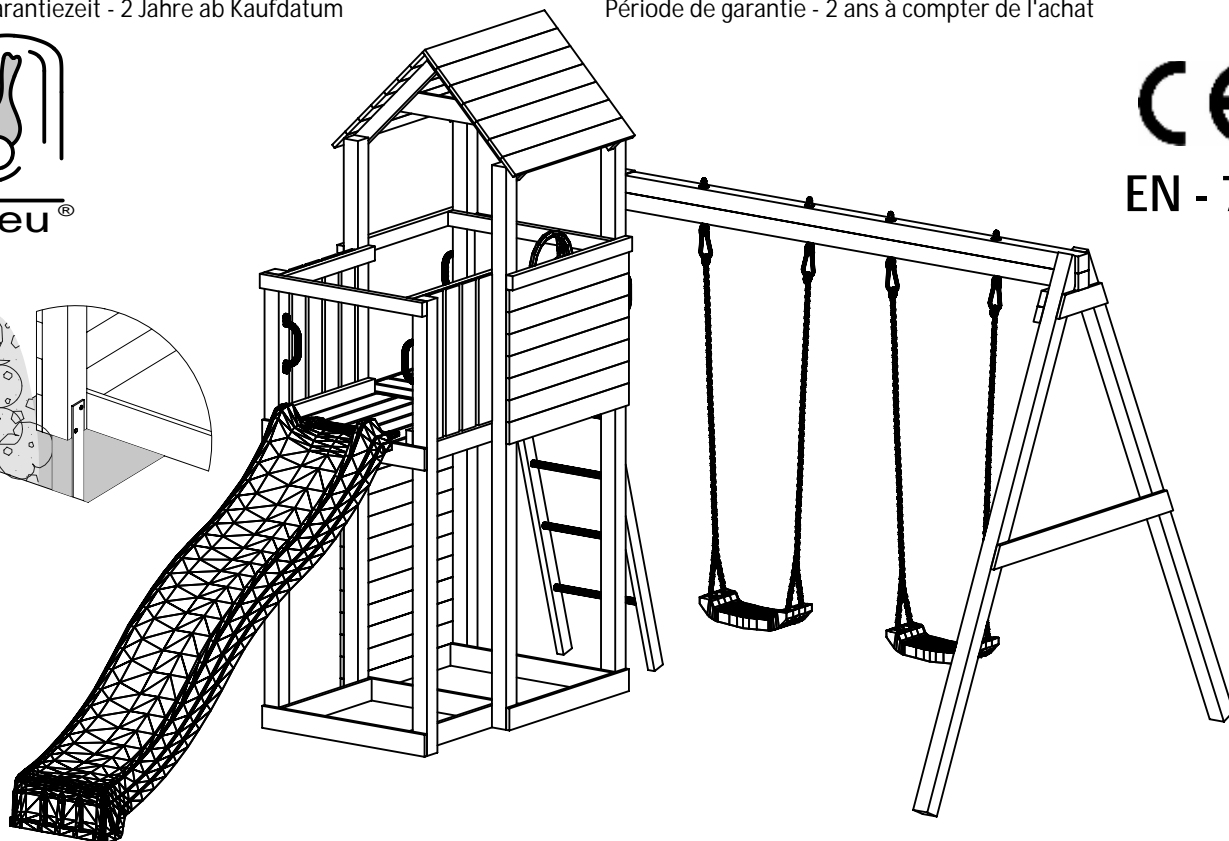

PLAYGROUND SPIELPLATZ

PLAC ZABAW AIRE DE JEUX

(432 x 303 x h272cm)

003_05100_10022022

Boomer_3

INSTALLATION INSTRUCTIONS
MONTAGEANLEITUNG

INSTRUKCJA MONTAŻU
GUIDE D'INSTALLATION

Warranty period - 2 years from purchase date

Garantiezeit - 2 Jahre ab Kaufdatum

Okres gwarancji - 2 lata od momentu zakupu towaru

Période de garantie - 2 ans à compter de l'achat

CE
EN - 71

WARNINGS!

Only for home use.

Dedicated for external use only.

Not suitable for children under 3 years old.

Risk of falling down and/or hitting.

Maximum user weight is up to 50 kg.

Maximum number of users staying on the
playground at the same time: 8.

OSTRZEŻENIA!

Tylko do użytku domowego.

Przeznaczony do użytku na zewnątrz.

Nie przeznaczony dla dzieci poniżej 3 roku życia.

Niebezpieczeństwo upadku i/lub uderzenia.

Maksymalna waga użytkownika to 50 kg.

Maksymalna liczba użytkowników przebywających
na placu zabaw w tym samym czasie: 8.

ACHTUNG!

Nur für den privaten, häuslichen Bereich.

Ausschließlich für die Verwendung im Freien.

Nicht geeignet für Kinder unter 3 Jahren.

Stolper- und / oder Sturzgefahr

Höchstgewicht pro Einzelkind beträgt 50 kg

Der Aufenthalt auf diesem Spielturm ist max. : 8.

Kindern gleichzeitig erlaubt.

AVERTISSEMENT!

Aire exclusivement destinée à un usage privé.

Aire exclusivement destinée à un usage en extérieur.

Prévue pour les enfants de plus de 3 ans.

Danger de chute ou de choc.

Poids maximal d'un utilisateur : 50 kg.

Nombre maximal d'utilisateurs présents en
même temps sur la même aire de jeux: 8.