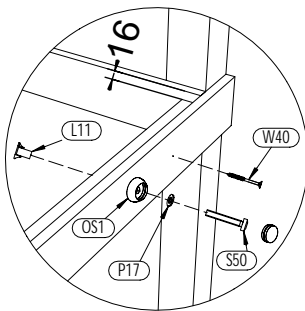

- **3,2 x 5,8 cm**

Lp.	Kod	Wymiary [mm]	szt.
3a	04613	32x58x1300mm	2
4	04457	32x58x800mm	4
5	04615	32x58x690mm	1
6	04459	32x58x628mm	6
7	04617	32x58x610mm	2
8	03100	32x58x600mm	4
9	04619	32x58x550mm	2
10a	04461	32x58x350mm	1
11a	04463	32x58x296mm	1
12	04621	32x58x250mm	1

W80 x8

T80 x4

14 1,6x9,0x80cm
x2

OS1 x4

W80 x8

T80 x4

05

06

10 Boomer_3

Zgodnie z normą PN-EN 71 stosuj zalecenia producenta odnośnie odległości oraz metody mocowania poszczególnych elementów
 In compliance with the standard PN-EN 71, apply guidelines of the producer in relation to distances and methods of fastening individual elements

6 3,2x5,8x62,8cm
x2

6 3,2x5,8x62,8cm
x4

OS1 x8

W40 x8

S50 x8

P17 x8

L11 x8

09